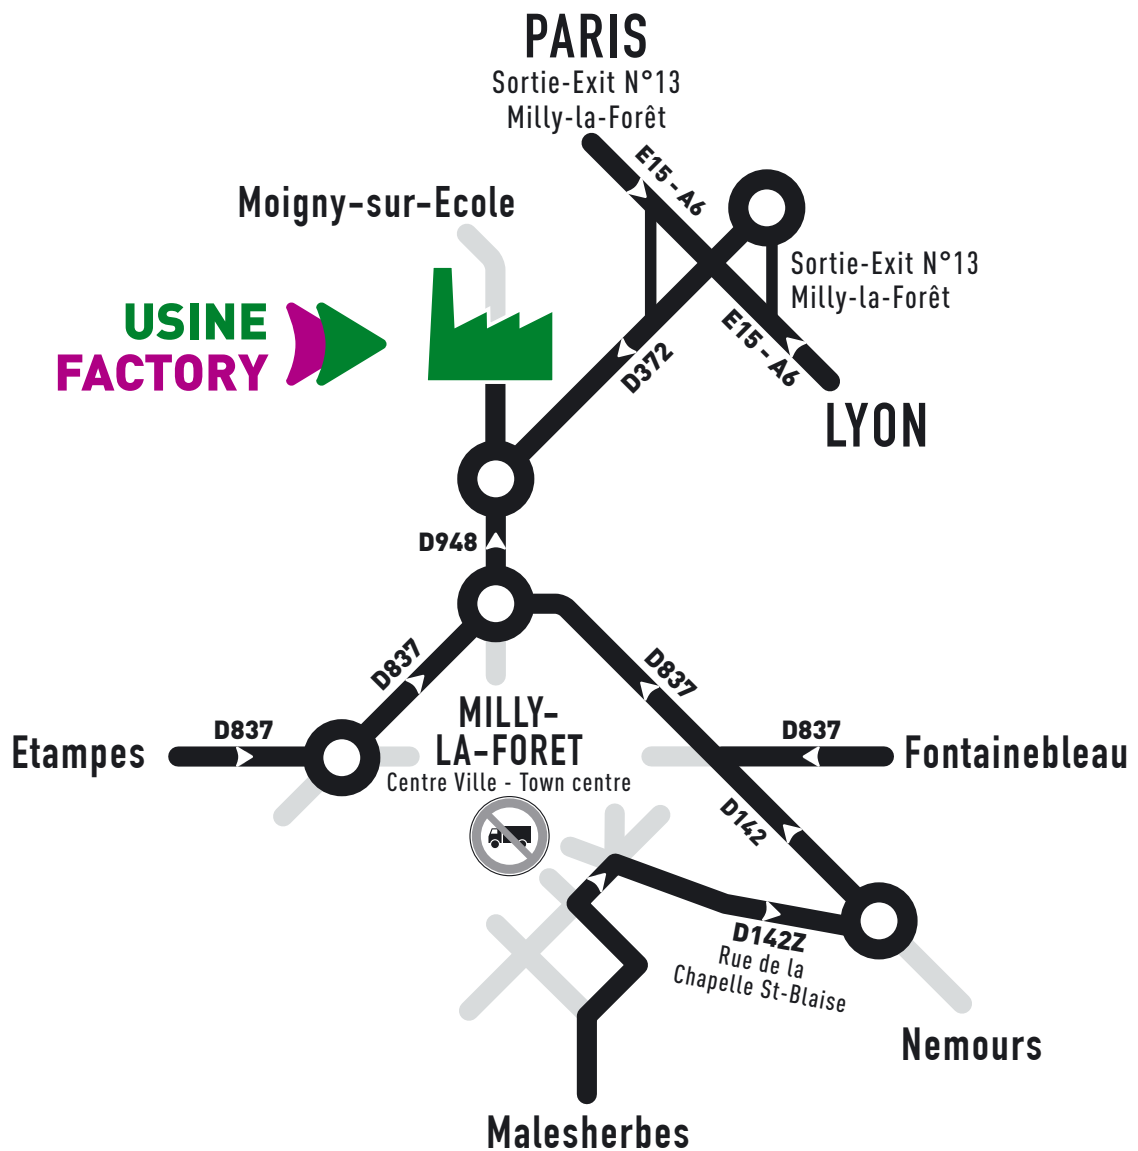

Plan d'accès

Access map

USINE FACTORY

D 948 - 91490 Milly-la-Forêt

Tél. : +33 1 64 98 25 27

GPS : Lat. : 48.42 - Long. : 2.465

FR

- De **PARIS**, prendre direction **E15-A6 LYON**.
- De **LYON**, prendre direction **E15-A6 PARIS**.

Puis prendre la sortie **N°13 Milly-la-Forêt** et suivre **Moigny-sur-École**.

GB

- From **PARIS**, follow signs to **E15-A6 towards LYON**.
- From **LYON**, follow signs to **E15-A6 towards PARIS**.

Then take exit **13 toward Milly-la-Forêt** and continue towards **Moigny-sur-Ecole**.

FR

De **Nemours**, de **Malesherbes** ou d'**Étampes**, suivre **E15-A6**, puis **Moigny-sur-École**.

De **Fontainebleau**, suivre **Moigny-sur-Écoles**.

GB

From **Nemours**, **Malesherbes** or **Etampes**, follow signs to **E15-A6** then continue onto **Moigny-sur-Ecole**.

From **Fontainebleau**, follow **Moigny-sur-Ecoles**.