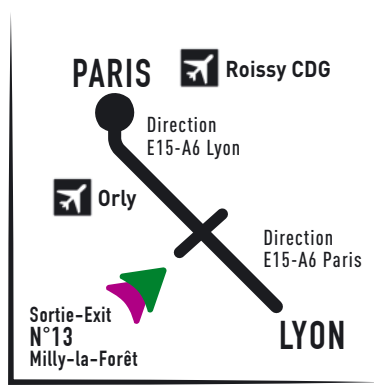

Plan d'accès

Access map

USINE FACTORY

D 948 - 91490 Milly-la-Forêt

Tél. : +33 1 64 98 25 27

GPS : Lat. : 48.42 - Long. : 2.465

FR

- De **PARIS**, prendre direction **E15-A6 LYON**.
- De **LYON**, prendre direction **E15-A6 PARIS**.

Puis prendre la sortie **N°13 Milly-la-Forêt** et suivre **Moigny-sur-École**.

GB

- From **PARIS**, follow signs to **E15-A6 towards LYON**.
- From **LYON**, follow signs to **E15-A6 towards PARIS**.

Then take exit **13 toward Milly-la-Forêt** and continue towards **Moigny-sur-Ecole**.

FR

De **Nemours**, de **Malesherbes** ou d'**Étampes**, suivre **E15-A6**, puis **Moigny-sur-École**.

De **Fontainebleau**, suivre **Moigny-sur-Écoles**.

GB

From **Nemours**, **Malesherbes** or **Etampes**, follow signs to **E15-A6** then continue onto **Moigny-sur-Ecole**.

From **Fontainebleau**, follow **Moigny-sur-Ecoles**.